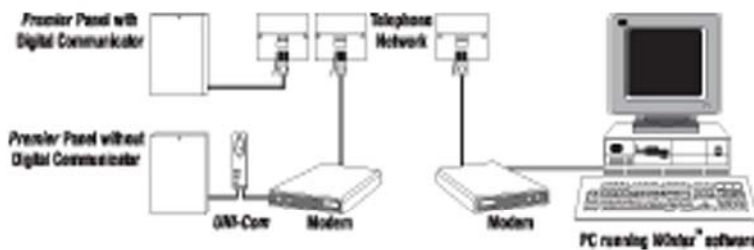

Upload/Download Software

Texecom's user-friendly Windows based software, designed for use with the Premier Series of control panels, provides complete upload/download and systems diagnostics for total control and flexibility.

■ Upload ผ่าน SOFTWARE

Interface Connector

■ Upload ผ่านการรับทราบทางไกล

Wintex: Zones & Attributes

■ รุ่น LOCAL UDL เชื่อมต่อผ่าน Serial Port
เชื่อมต่อผ่านคอมพิวเตอร์โดยไม่มีโมเด็ม

■ รุ่น USB COM เชื่อมต่อผ่าน USB Port

■ รุ่น COM-IP อุปกรณ์กำหนดค่า IP Address สำหรับ Premier

■ รุ่น UNI COM เชื่อมต่อผ่าน Serial Port
สำหรับตู้ Premier รุ่น 44/88/168

■ รุ่น KEY FOB ใช้สำหรับโปรแกรมตู้ Premier

รุ่น KEY FOB

Wintex: Online Status & Control