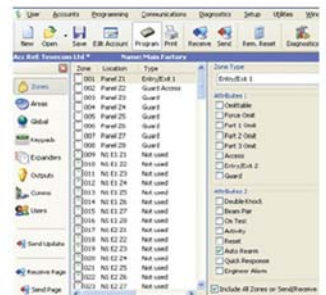

Upload/Download Software

Texecom's user-friendly Windows based software, designed for use with the Premier Series of control panels, provides complete upload/download and systems diagnostics for total control and flexibility.

■ Upload ผ่าน SOFTWARE

Interface Connector

■ Upload ผ่านการรับทราบทางไกล

Wintex: Zones & Attributes

■ รุ่น LOCAL UDL เชื่อมต่อผ่าน Serial Port
เชื่อมต่อผ่านคอมพิวเตอร์โดยไม่มีโมเด็ม

■ รุ่น USB COM เชื่อมต่อผ่าน USB Port